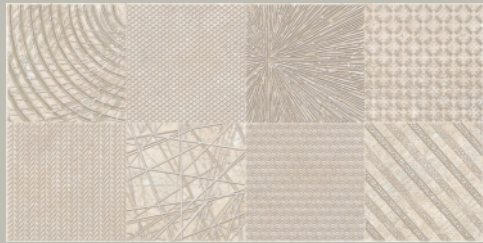

Kerlife

CERAMICAS

Kerlife

VERONA

VERONA

КЕРАМИЧЕСКАЯ ПЛИТКА

Плитка VERONA CREMA 31.5x63.0 4 вида рисунка плитки

Декор VERONA ANTICO CREMA 31.5x63.0

Плитка SHERWOOD NOCE 31.5x63.0

Бордюор CENEFA ORO 2x63.0

Панно VERONA NATURA CREMA 1 63.0x63.0

Мозаика VERONA CREMA 30x30

Плитка VERONA CREMA P 42x42

Тип поверхности: настенная матовая с люстровым эффектом, напольная матовая (PEI 2)

VERONA - эта коллекция с поразительной точностью передает всю красоту и благородство натурального камня. Графика имитирует венецианский камень. Интерьер, выполненный с использованием коллекции Verona, будет еще более благородным и изысканным, если использовать также мозаику и геометрический декор в стиле «Patchwork», которые дополнят базовую плитку и придадут ему элегантность и неповторимость. А для идеального воссоздания красоты, навеянной самой природой, можно использовать базовую плитку, имитирующую дерево в бежевых тонах и декоративное панно с нежными листьями папоротника. Дополняет коллекцию декоративная мозаика.

31,5x63,0

VERONA

VERONA

КЕРАМИЧЕСКАЯ ПЛИТКА

Тип: облицовочная плитка.
Стиль: современный.
Материал: 31,5x63,0 керамическая плитка.
Назначение: Гостиные, коридоры,
залы, кухни, ванные комнаты.

31,5x63,0